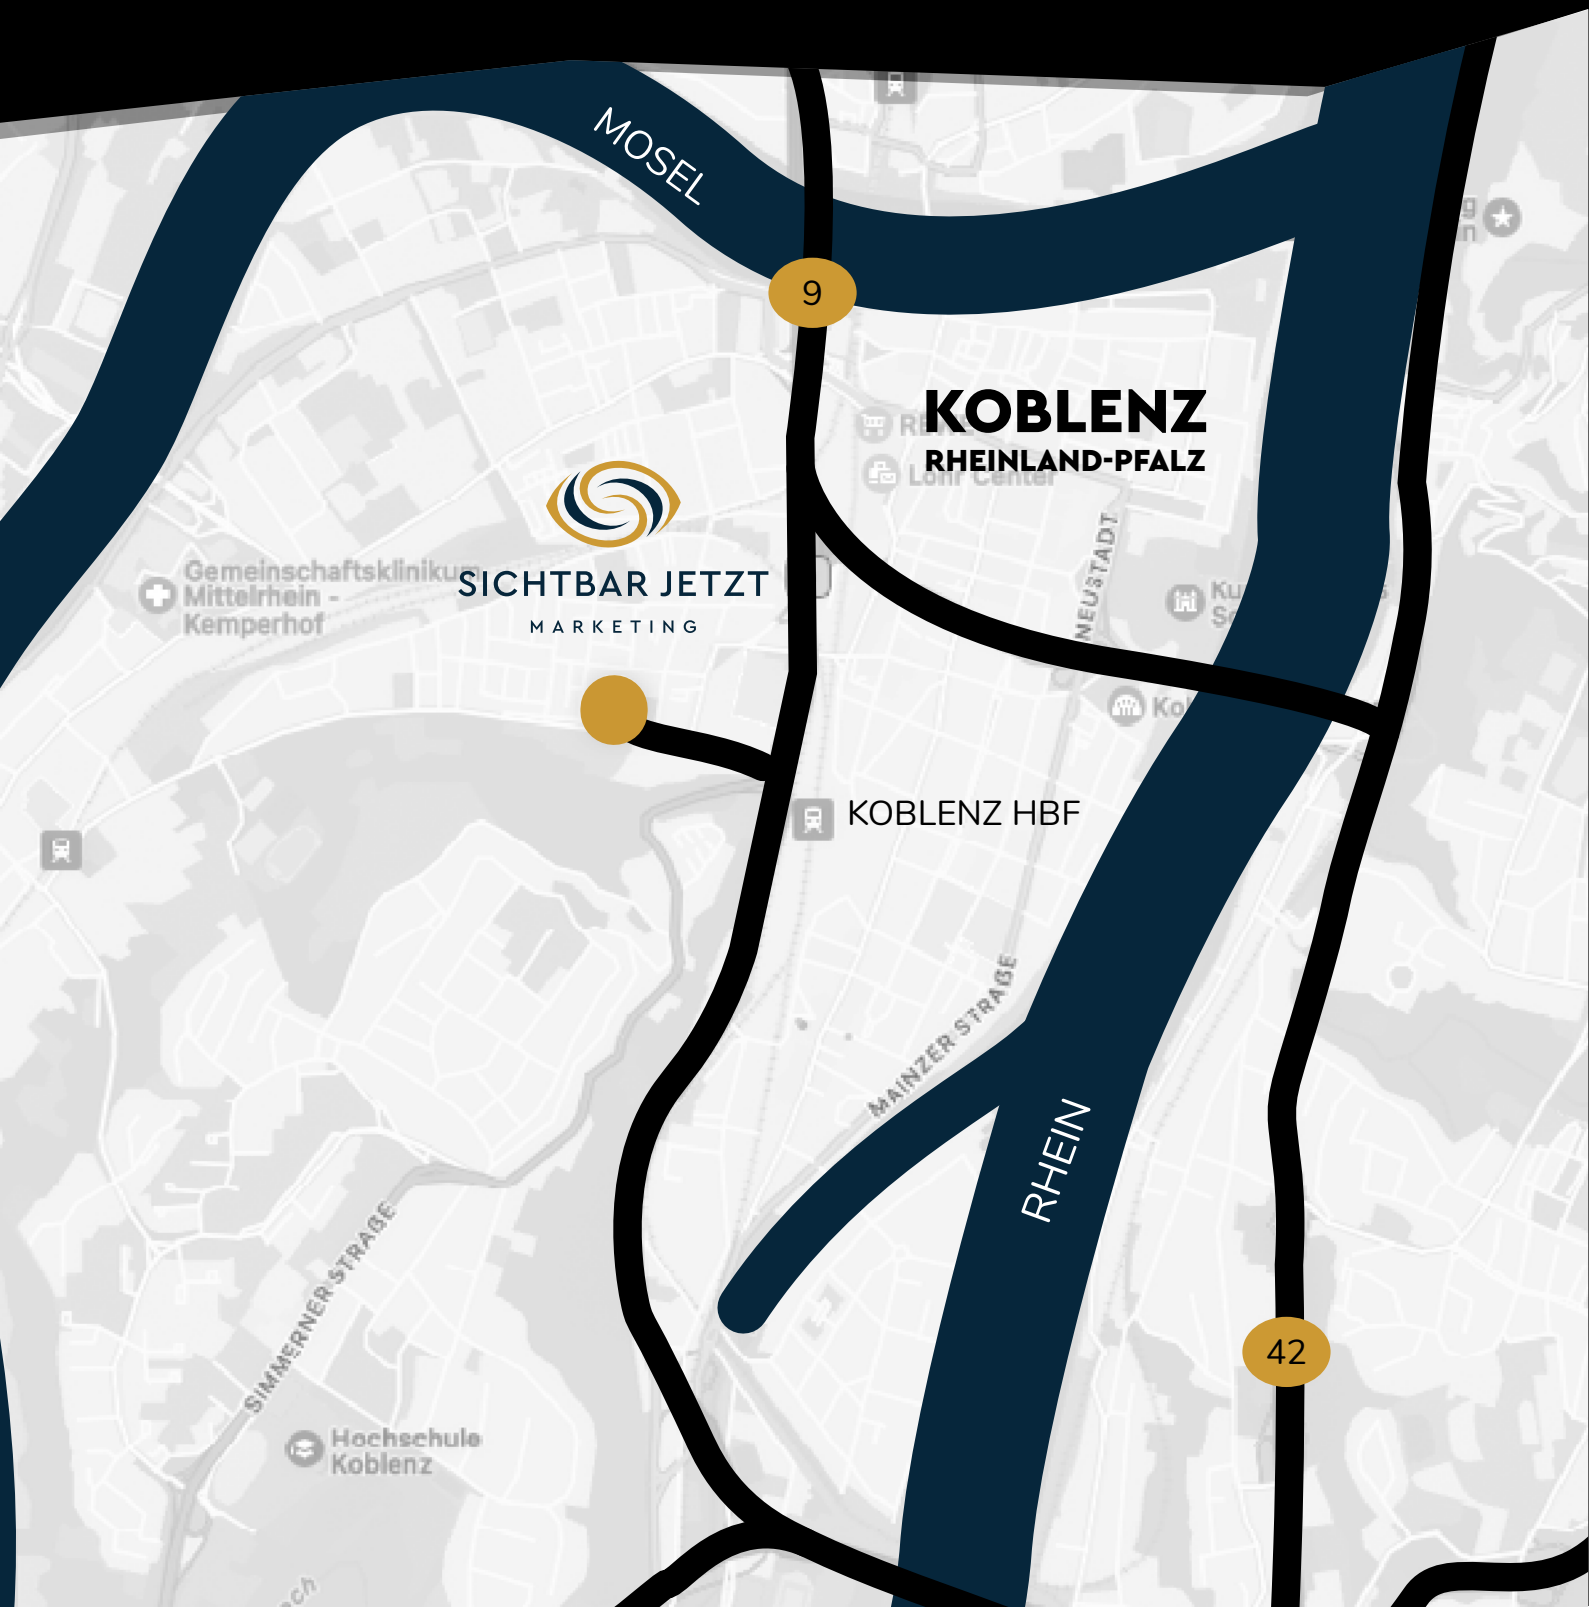

SICHTBAR JETZT
MARKETING

Hier finden Sie uns.

Anfahrt in die Beatusstraße 50
56073 Koblenz

SICHTBAR JETZT
MARKETING

Parken.

Für 2 Stunden auf dem Penny Parkplatz
oder nach Verfügbarkeit in unserer Tiefgarage.

SICHTBAR JETZT
MARKETING

Gebäudeplan.

Sie finden uns im 2. OG. Nutzen Sie das Treppenhaus (beachten Sie dabei das Zwischengeschoss) oder den Aufzug auf der Rechten.