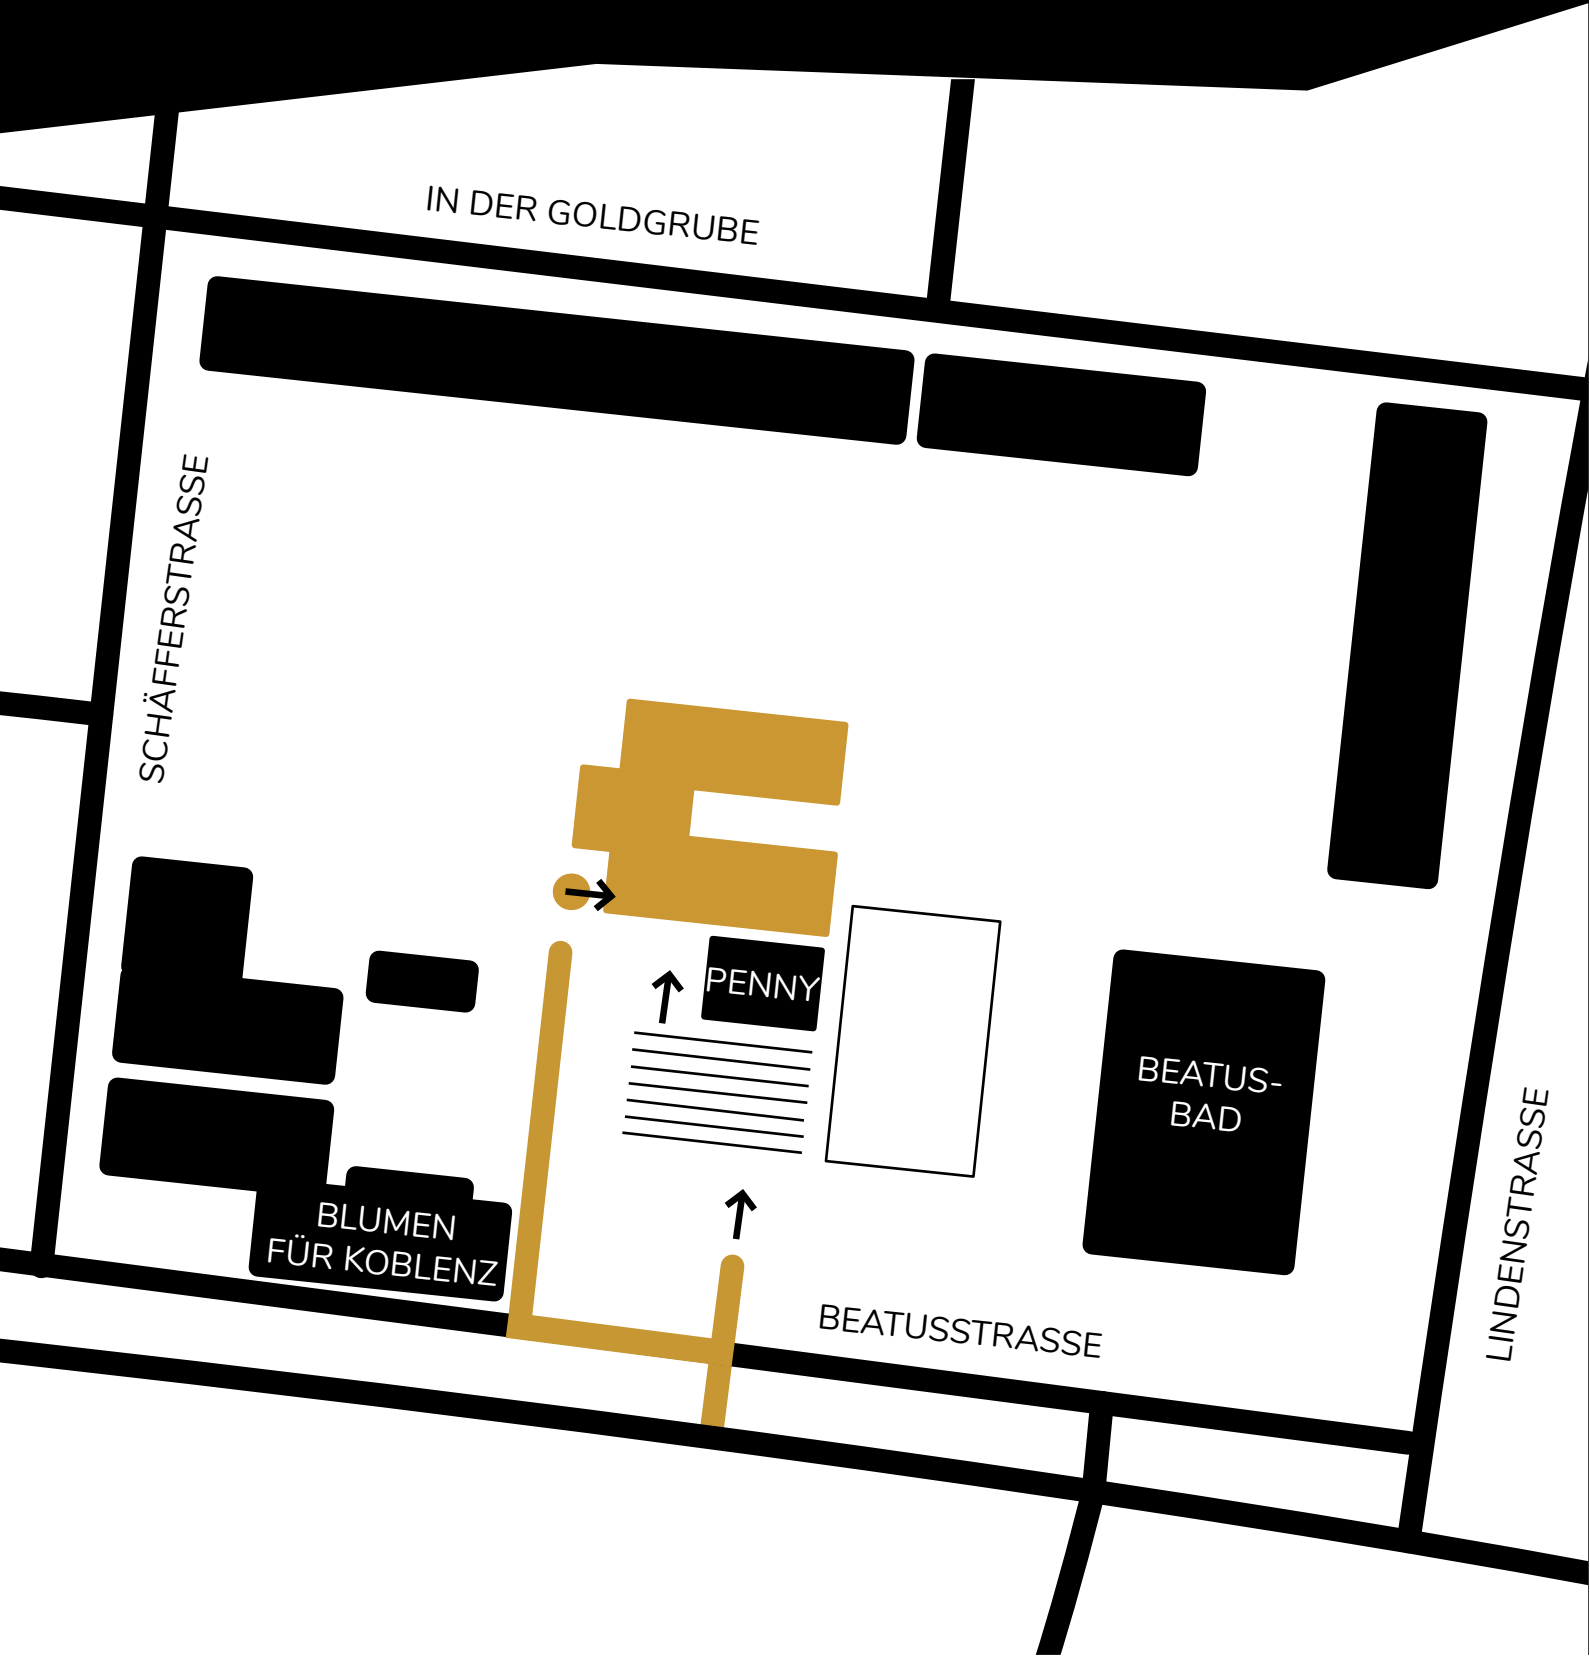

SICHTBAR JETZT
MARKETING

Hier finden Sie uns.

Anfahrt in die Beatusstraße 50
56073 Koblenz

SICHTBAR JETZT
MARKETING

Parken.

Für 2 Stunden auf dem Penny Parkplatz
oder nach Verfügbarkeit in unserer Tiefgarage.

SICHTBAR JETZT
MARKETING

Gebäudeplan.

Sie finden uns im 2. OG. Nutzen Sie das Treppenhaus (beachten Sie dabei das Zwischengeschoss) oder den Aufzug auf der Rechten.